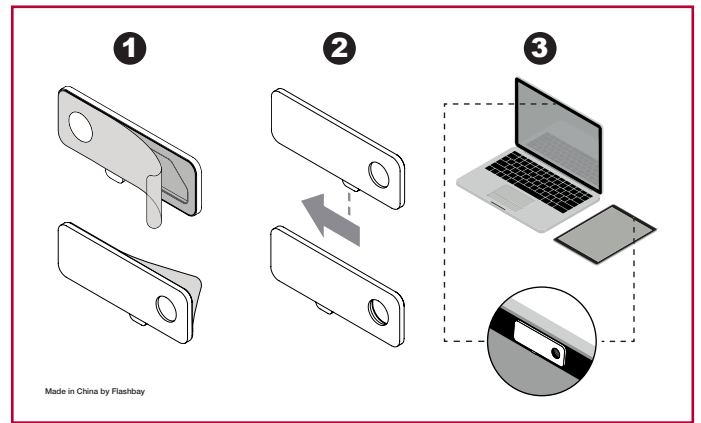

Standard-Artwork

VORDERSEITE

RÜCKSEITE

Ihr Artwork

Beschnitt von **3mm**

Verfügbare Fläche

Webcam-Abdeckung

Dateivorgaben:

CMYK Farbmodus

(bevorzugt) Vektordatei(en)
(ai/eps/svg/cdr)

> 300dpi Mindestauflösung bei Rasterdateien

Standard-Artwork

VORDERSEITE

RÜCKSEITE

Ihr Artwork

Beschnitt von **3mm**