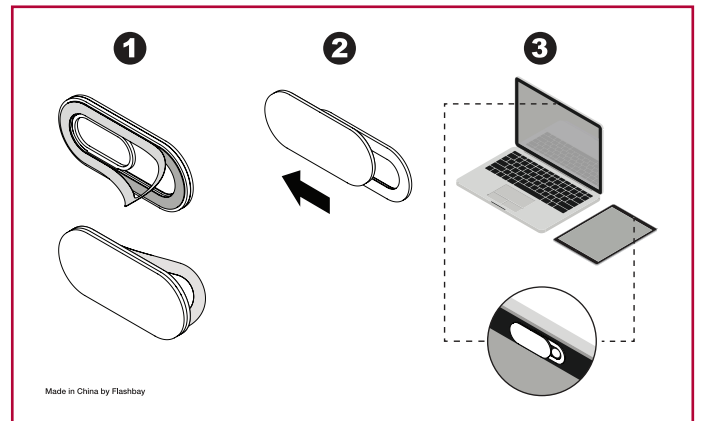

Standard-Artwork

VORDERSEITE

RÜCKSEITE

Ihr Artwork

Beschnitt von **3mm**

Verfügbare Fläche

Webcam-Abdeckung

Dateivorgaben:

CMYK Farbmodus

(bevorzugt) Vektordatei(en)
(ai/eps/svg/cdr)

> 300dpi Mindestauflösung bei Rasterdateien

Standard-Artwork

VORDERSEITE

RÜCKSEITE

Ihr Artwork

Beschnitt von **3mm**