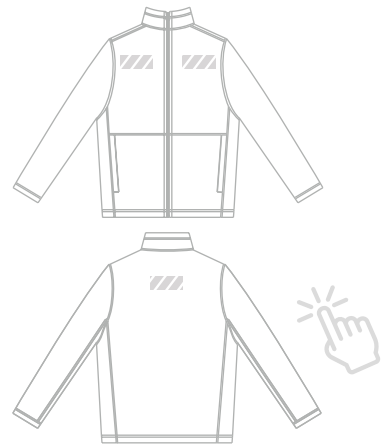

Fleece

Trägershirt

Methode zur Personalisierung

Stickerei

Fotodruck

**Verfügbare
Farben**

Größen

S M L
XL XXL

XS S M L
XL XXL XXXL

Material

Isolierendes
Polyesterfleece

Mischung aus
Polyester und Elasthan